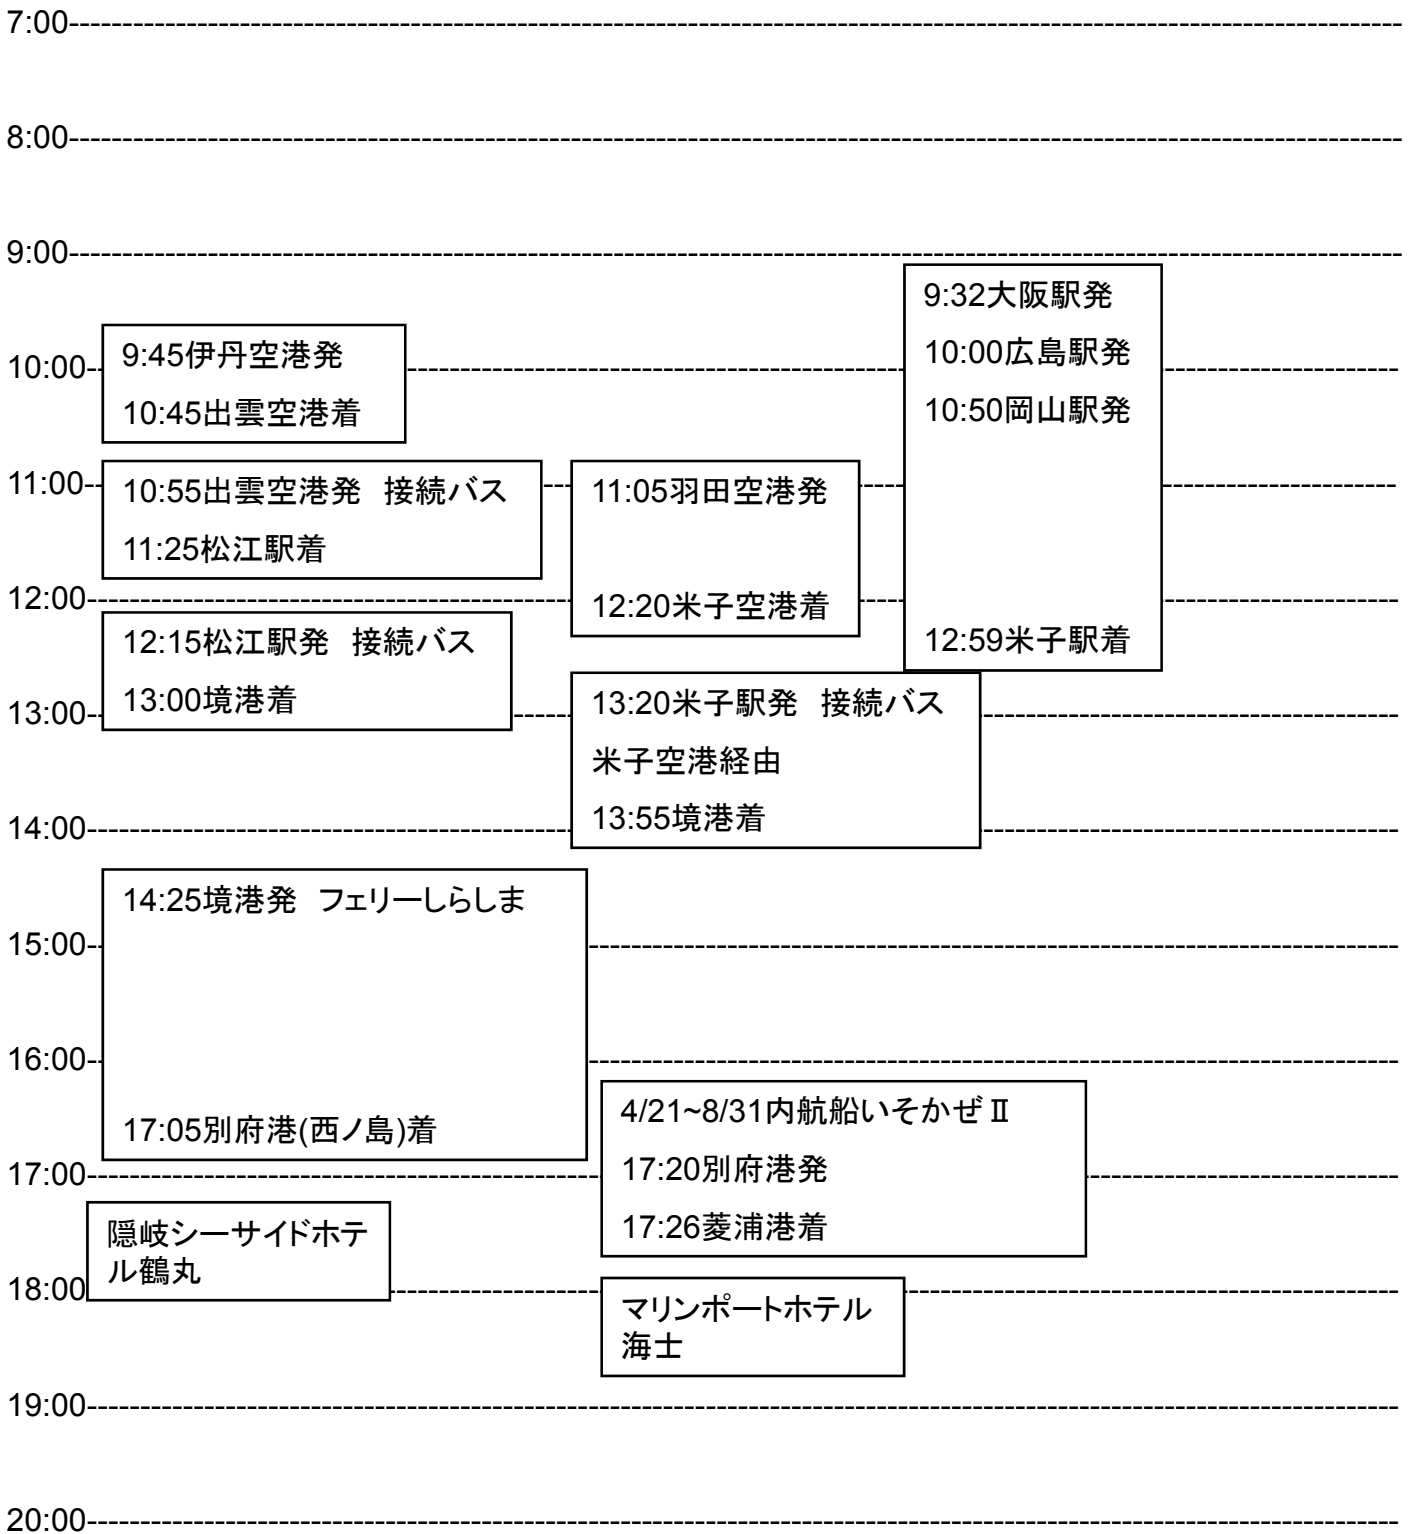

3/1~8/9 8/18~12/15  
境港発→別府港(西ノ島)→七類港着 1日目

**3/1~8/9 8/18~12/15**  
**境港発→別府港(西ノ島)→七類港着 2日目**