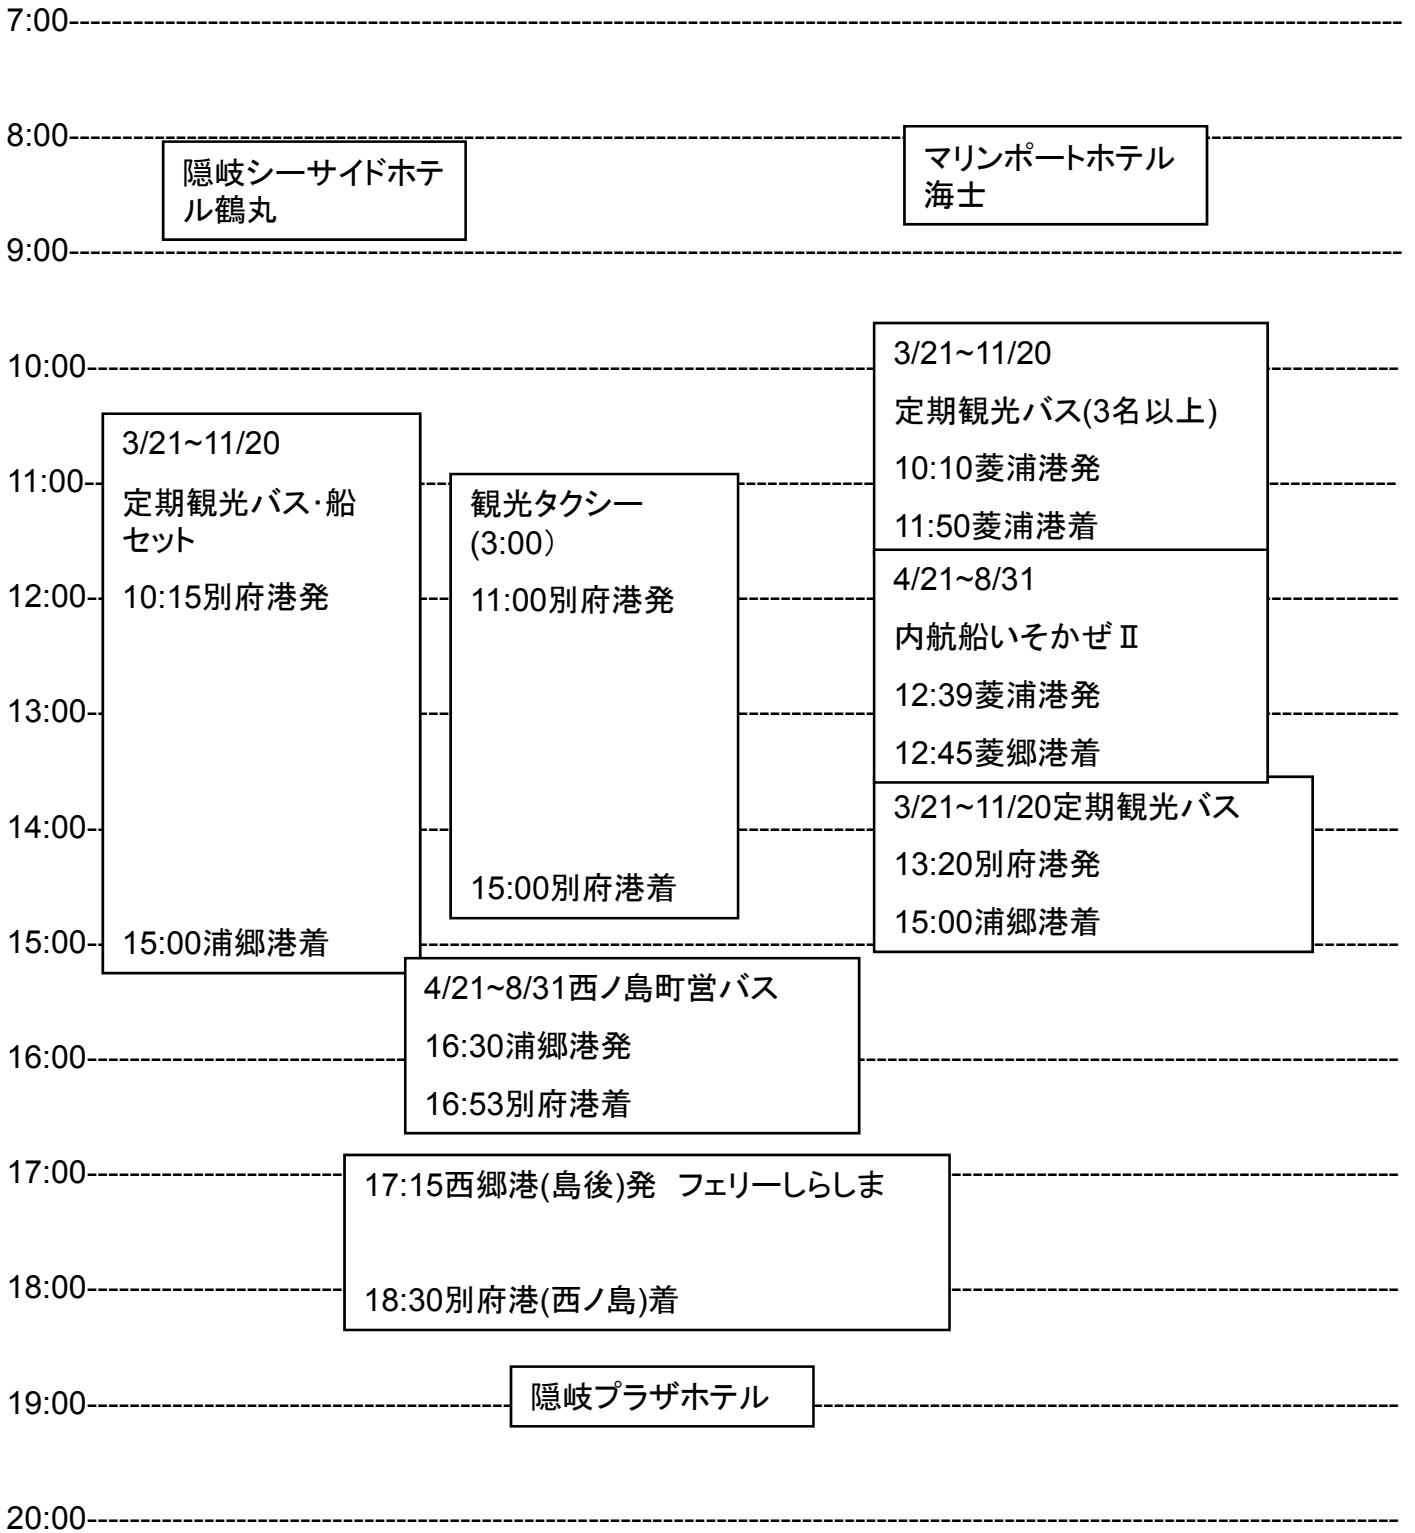

3/1~8/9 8/18~12/15  
 境港発→別府港(西ノ島)→西郷港(島後)→七類港着 1日目

3/1~8/9 8/18~12/15  
 境港発→別府港(西ノ島)→西郷港(島後)→七類港着 2日目

3/1~8/9 8/18~12/15

境港発→別府港(西ノ島)→西郷港(島後)→七類港着 3日目