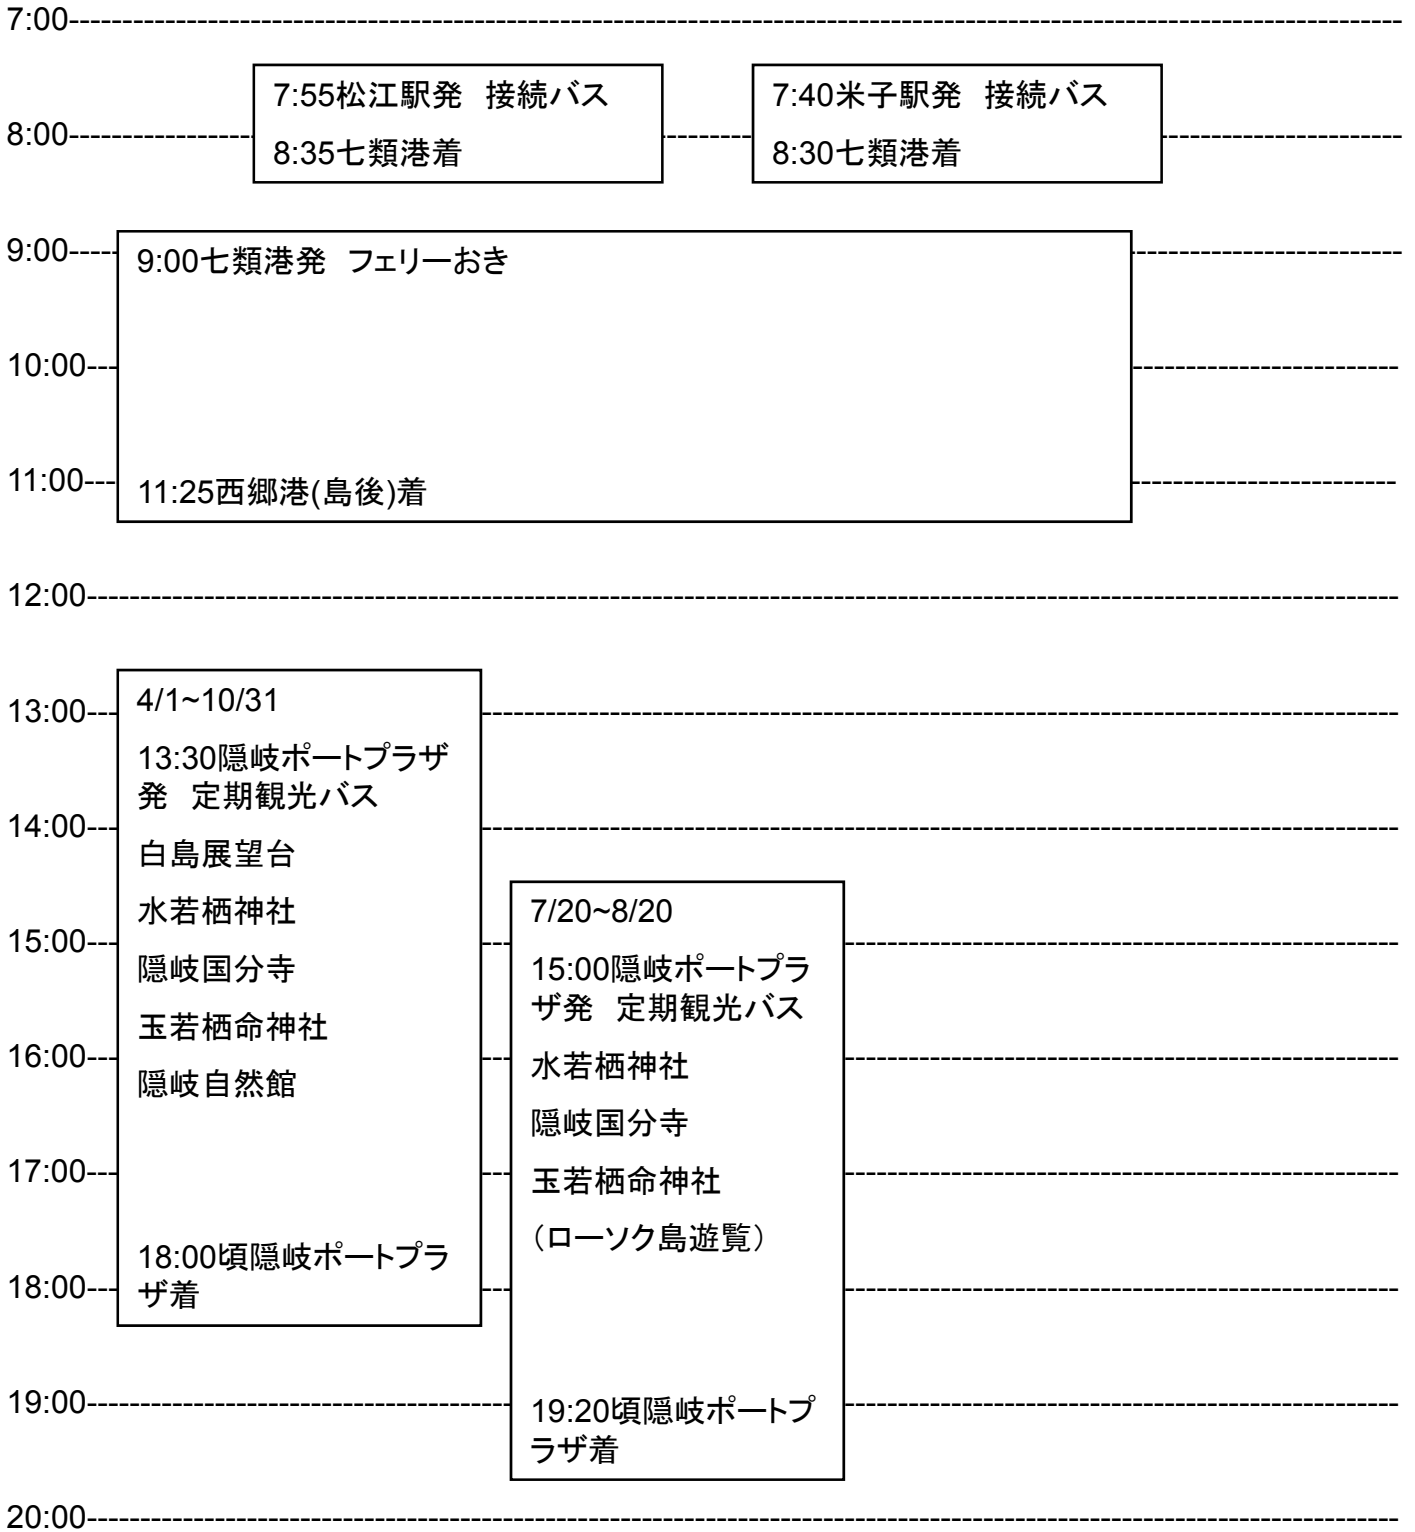

3/1~8/9 8/18~12/15
七類港発→西郷港(島後)→七類港 1日目

3/1~8/9 8/18~12/15
七類港発→西郷港(島後)→七類港着 2日目